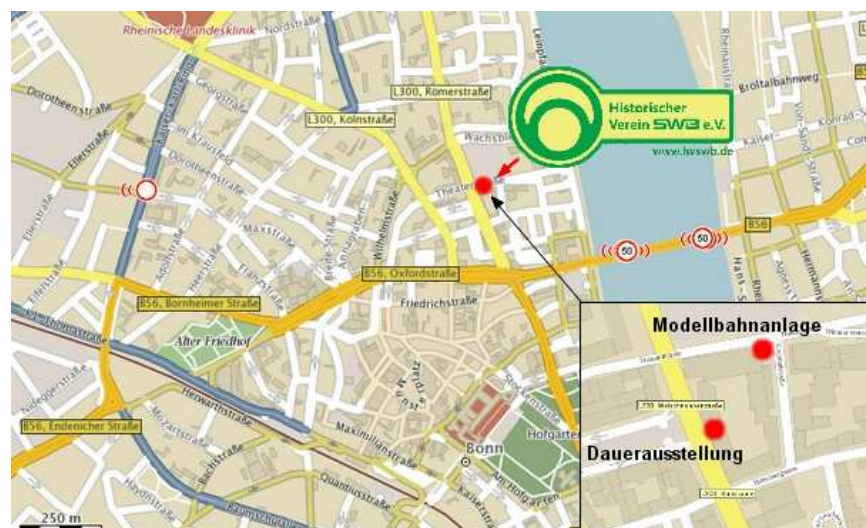

Ausstellungen des Vereins im Hauptgebäude der Stadtwerke Bonn

Theaterstrasse 24
53111 Bonn (Innenstadt)

Die Nahverkehrsausstellung in der Welschnonnenstraße befindet sich im Eingangsbereich des Service Centers der SWB. Die Modelleisenbahnanlage im Foyer des Verwaltungsgebäudes in